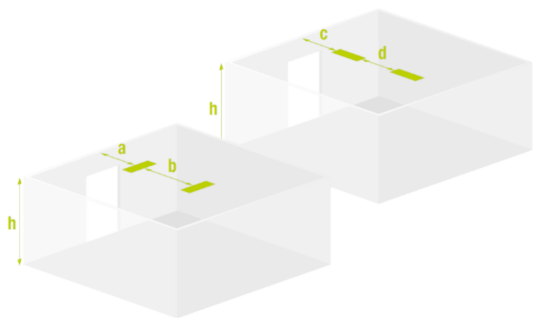

SPAZIO LUZ LUZ3050C

Interdistancias