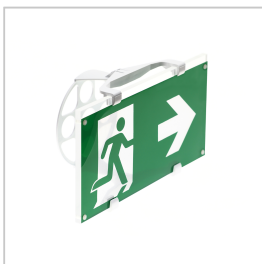

ALP0011
ACC. BANDE. SUP. SPAZIO LUZ
BLANCO - PARED