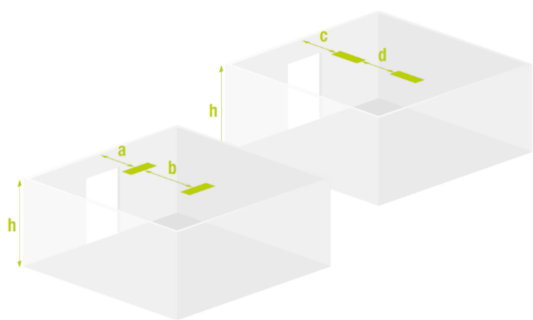

SPAZIO LUZ LUZ3100LCP

Interdistancias