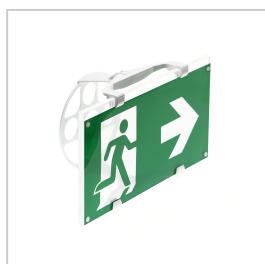

ALP0011
ACC. BANDE. SUP. SPAZIO LUZ
BLANCO - PARED