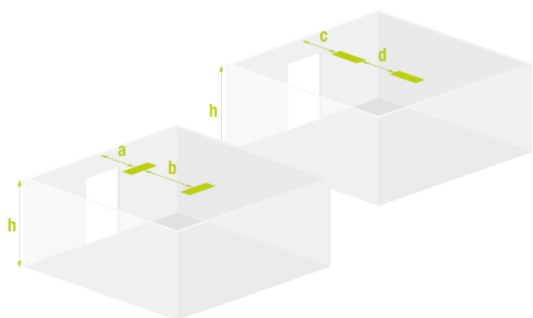

ACC. CARRIL SPAZIO LUZ/PLUS
NP IP20 BLANCO

Interdistancias

h	a	b	c	d
2 m	2,8 m	7,0 m	2,8 m	7,0 m
2.5 m	3,0 m	7,6 m	3,0 m	7,6 m
3 m	3,2 m	8,1 m	3,2 m	8,1 m
4 m	3,3 m	9,0 m	3,3 m	9,0 m
5 m	3,1 m	9,1 m	3,1 m	9,1 m