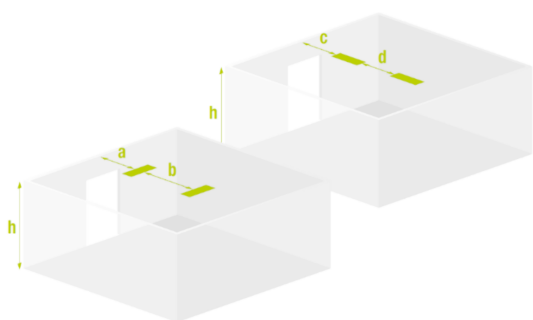

ACC. BANDE. EMP. SPAZIO LUZ
 BLANCO

ALK0001

ACC. CARRIL SPAZIO LUZ/PLUS
 NP IP20 BLANCO

Interdistancias

h	a	b	c	d
2 m	2,8 m	7,0 m	2,8 m	7,0 m
2.5 m	3,0 m	7,6 m	3,0 m	7,6 m
3 m	3,2 m	8,1 m	3,2 m	8,1 m
4 m	3,3 m	9,0 m	3,3 m	9,0 m
5 m	3,1 m	9,1 m	3,1 m	9,1 m