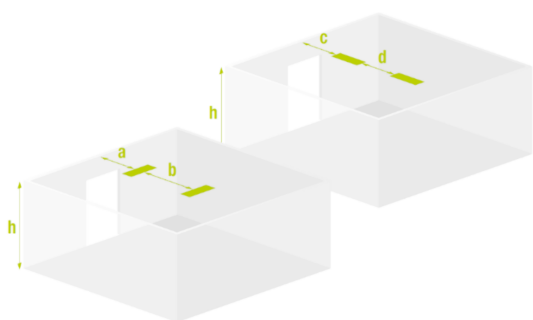

Interdistancias

h	a	b	c	d
2 m	2,8 m	7,0 m	2,8 m	7,0 m
2.5 m	3,0 m	7,6 m	3,0 m	7,6 m
3 m	3,2 m	8,1 m	3,2 m	8,1 m
4 m	3,3 m	9,0 m	3,3 m	9,0 m
5 m	3,1 m	9,1 m	3,1 m	9,1 m

Interdistancia calculada sin reflexiones y un factor de mantenimiento de 0.9.

Conforme a norma actualizada EN-1838:2024.

Iluminancia mínima de 1 lux en 1 m de ancho de vía de evacuación.

El cálculo de interdistancias se realiza considerando la altura del punto de emisión de luz, sin tener en cuenta las dimensiones de la luminaria.