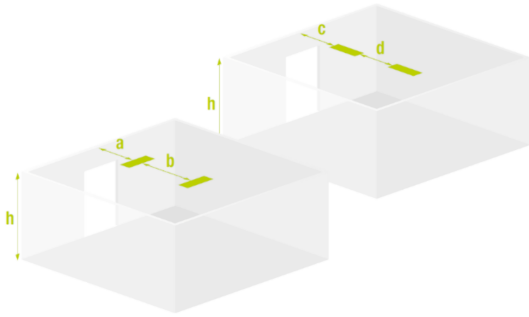

SPAZIO LUZ LUZ3150X

Interdistancias