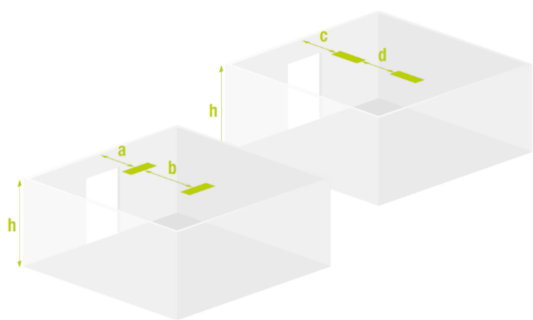

SPAZIO LUZ LUZ3150X2

Interdistancias