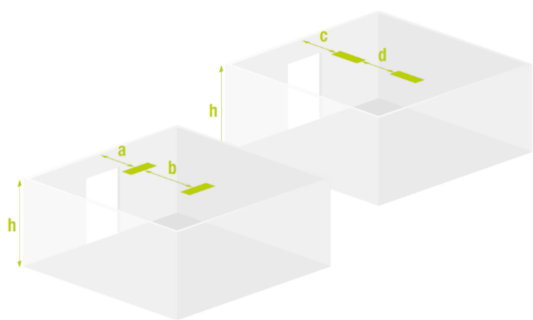

SPAZIO LUZ LUZ3300C

Interdistancias

h	a	b	c	d
2 m	3,5 m	8,5 m	3,5 m	8,6 m
2.5 m	3,8 m	9,5 m	3,9 m	9,5 m
3 m	4,1 m	10,1 m	4,1 m	10,1 m
4 m	4,5 m	11,5 m	4,5 m	11,5 m
5 m	4,6 m	12,5 m	4,7 m	12,5 m

Interdistancia calculada sin reflexiones y un factor de mantenimiento de 0.9.

Conforme a norma actualizada EN-1838:2024.

Iluminancia mínima de 1 lux en 1 m de ancho de vía de evacuación.

El cálculo de interdistancias se realiza considerando la altura del punto de emisión de luz, sin tener en cuenta las dimensiones de la luminaria.