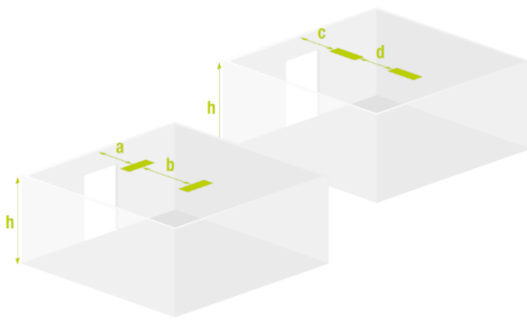

ACC. CARRIL SPAZIO LUZ/PLUS
NP IP20 BLANCO

Interdistancias

h	a	b	c	d
2 m	3,4 m	8,5 m	3,5 m	8,5 m
2.5 m	3,8 m	9,1 m	3,8 m	9,1 m
3 m	4,0 m	10,1 m	4,1 m	10,1 m
4 m	4,4 m	11,1 m	4,4 m	11,1 m
5 m	4,5 m	12,1 m	4,6 m	12,1 m