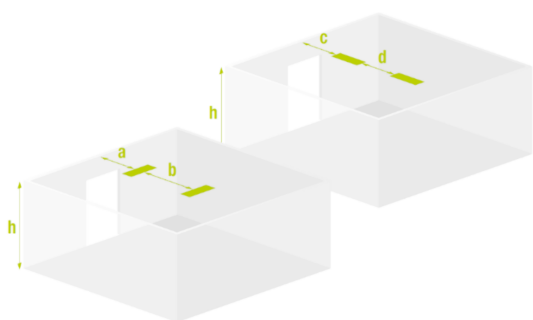

Interdistancias

h	a	b	c	d
2 m	3,4 m	8,5 m	3,5 m	8,5 m
2.5 m	3,8 m	9,1 m	3,8 m	9,1 m
3 m	4,0 m	10,1 m	4,1 m	10,1 m
4 m	4,4 m	11,1 m	4,4 m	11,1 m
5 m	4,5 m	12,1 m	4,6 m	12,1 m

Interdistancia calculada sin reflexiones y un factor de mantenimiento de 0.9.

Conforme a norma actualizada EN-1838:2024.

Iluminancia mínima de 1 lux en 1 m de ancho de vía de evacuación.

El cálculo de interdistancias se realiza considerando la altura del punto de emisión de luz, sin tener en cuenta las dimensiones de la luminaria.