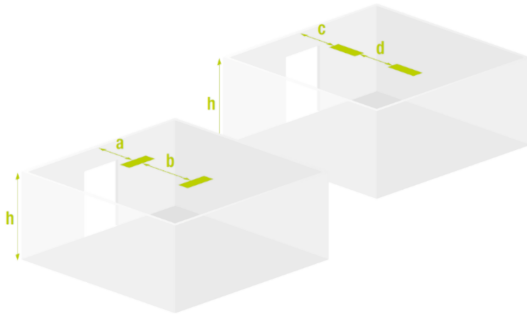

SPAZIO LUZ LUZ3300X

Interdistancias