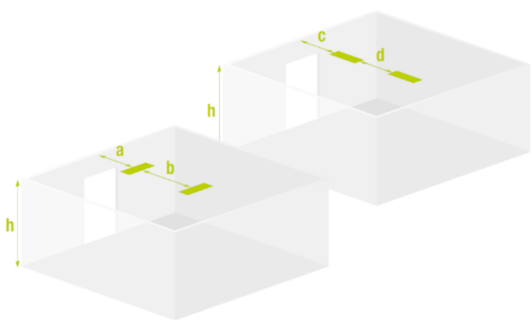

SPAZIO LUZ LUZ3400LCP

Interdistancias