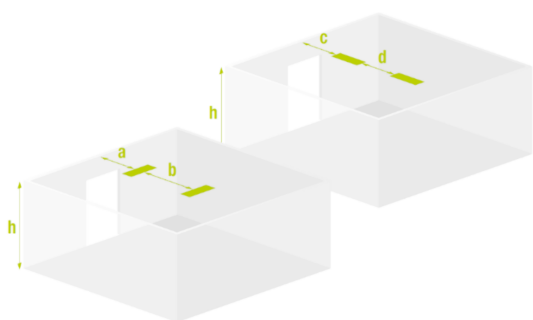

Interdistancias

h	a	b	c	d
2 m	3,8 m	9,1 m	3,8 m	9,1 m
2.5 m	4,2 m	10,1 m	4,2 m	10,1 m
3 m	4,5 m	11,1 m	4,5 m	11,1 m
4 m	5,0 m	12,6 m	5,0 m	12,6 m
5 m	5,3 m	13,6 m	5,3 m	13,6 m

Interdistancia calculada sin reflexiones y un factor de mantenimiento de 0.9.

Conforme a norma actualizada EN-1838:2024.

Iluminancia mínima de 1 lux en 1 m de ancho de vía de evacuación.

El cálculo de interdistancias se realiza considerando la altura del punto de emisión de luz, sin tener en cuenta las dimensiones de la luminaria.