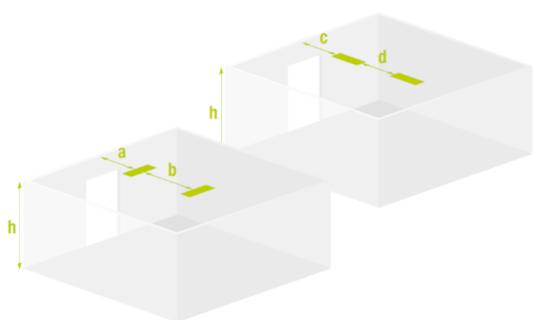

ACC. CARRIL SPAZIO LUZ/PLUS
 NP IP20 BLANCO

Interdistancias

h	a	b	c	d
2 m	3,8 m	9,1 m	3,8 m	9,1 m
2.5 m	4,2 m	10,1 m	4,2 m	10,1 m
3 m	4,5 m	11,1 m	4,5 m	11,1 m
4 m	5,0 m	12,6 m	5,0 m	12,6 m
5 m	5,3 m	13,6 m	5,3 m	13,6 m