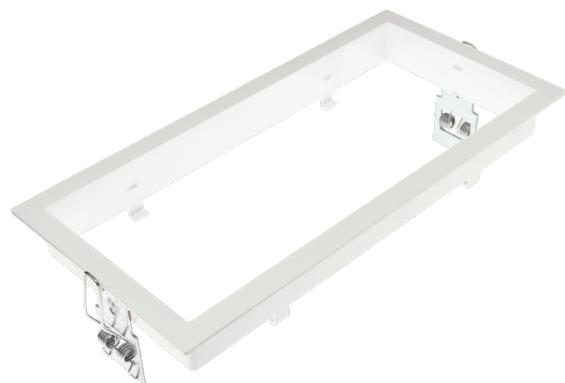

## ACCESSOIRE AMD0041

### CADRE ENCASTREMENT XENA FLAT PLAFOND BLANC

Taric 9405920000

### Convient pour

Xena Flat

### Spécifications

Matériau: Polycarbonate

Finition: Blanc RAL9003

Possibilité d'installation: Encastré plafond