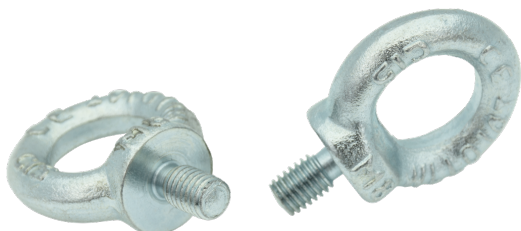

ACCESSOIRE CAM001

BOULON A CŒIL SATURNO POUR FIXATION SUSPENDUE

Taric 7318190090

8 436595717788

www

Convient pour

Saturno Luminaires

Saturno Sécurité

Spécifications

Matériau: INOX

Possibilité d'installation: Suspendu

Poids (kg)

Poids du produit:
0.10 kg

Poids du produit emballé:
0.10 kg

Poids de la boîte de 20 unités:
2.05 kg

Dimensions (mm)