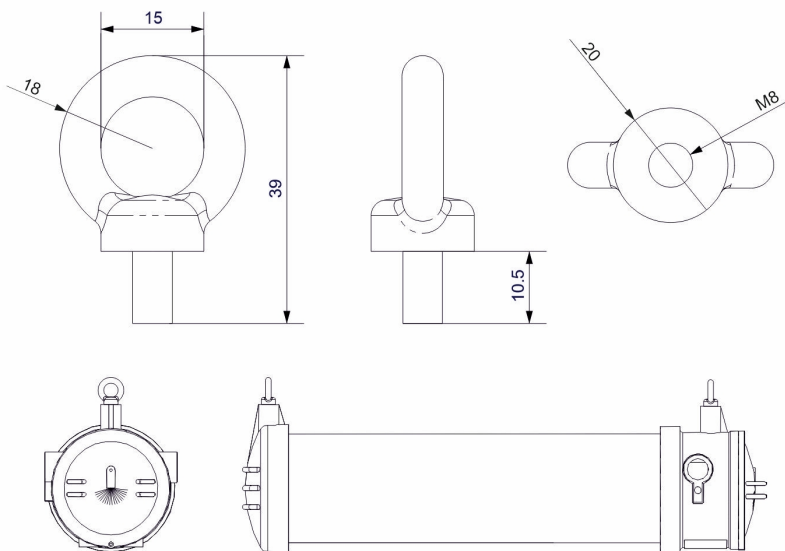

Spécifications

Matériau: INOX

Possibilité d'installation: Suspendu

Poids (kg)

Poids du produit:
0.10 kg

Poids du produit emballé:
0.10 kg

Poids de la boîte de 20 unités:
2.05 kg

Dimensions (mm)