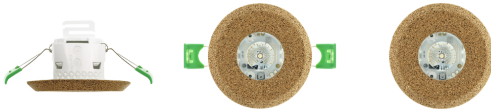

CORKIA SPACE

LCR3400LA

Taric 9405114090

8 435821706411