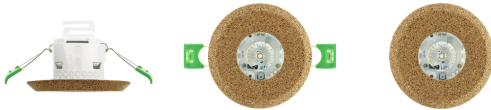

CORKIA SPACE

LCR3400LX

Taric 9405114090

8 435821706459