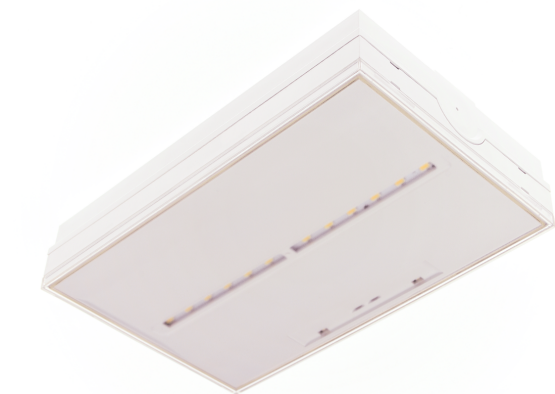

TOLEDO IP44

CTS-4048

Taric 9405114090

GARANTIE

1 AN

Normes techniques

EN-60598-1, EN-60598-2-22, UTE-C71-802

Certifications

Spécifications fonctionnelles

Luminaires sur Source Centralisée (LSC) AMBIANCE

Système de contrôle: LSC

Type: Non permanent / Permanent via troisième borne

Alimentation: 48V 7.5 Wmax

Consommation en mode permanent: 7,5 W

Flux assigné: 400 lm

Rendement lumineux permanent: 400 lm

Spécifications Mécaniques et Esthétiques

Possibilité d'installation: Saillie Plafond/Mural - Encastré plafond

Isolation: Classe II

IP44

IK07

Source lumineuse: 12xLEDS 0.5W

Température de couleur des LED: 4000 K

Composition base, réflecteur, patère: Polycarbonate

Couleur: Blanc RAL9003

Diffuseur / Optique: Polycarbonate Transparent

Température de fonctionnement: -25 / 50 °C

Apte pour montage en surfaces inflammables: Oui

Conçues et fabriquées intégralement en Espagne