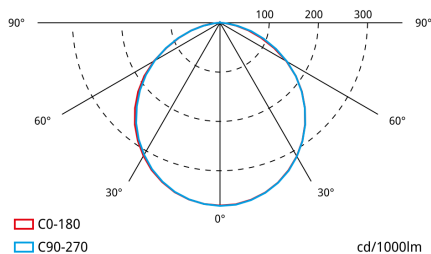

Flux lumineux minimum de 5 lumens / m² de surface de sol.

La distance entre 2 BAES Ambiance ne doit pas être supérieure à 4 fois la hauteur de pose.

TOLEDO IP44 CTS-4048

Guide photométrique

Poids (kg)

Poids du produit:
0.38 kg