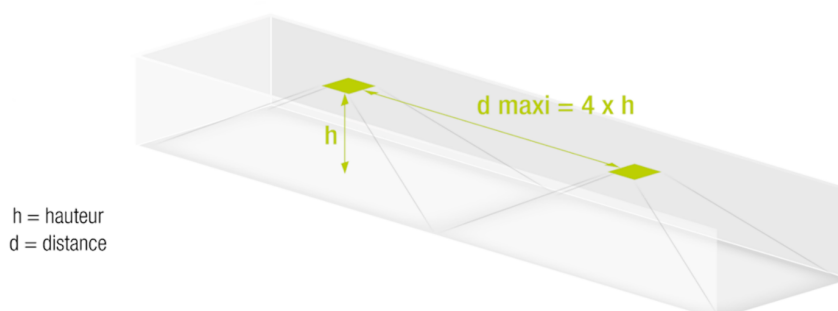

Tableau d'espacements

Chaque local doit être éclairé par au moins 2 BAES Ambiance.

Flux lumineux minimum de 5 lumens / m² de surface de sol.

La distance entre 2 BAES Ambiance ne doit pas être supérieure à 4 fois la hauteur de pose.