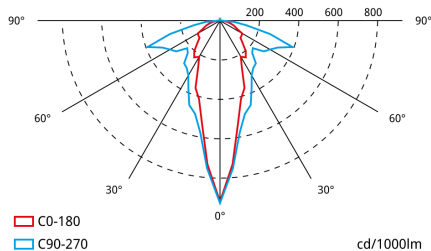

### Tableau d'espacements

h = hauteur  
d = distance

Chaque local doit être éclairé par au moins 2 BAES Ambiance.  
Flux lumineux minimum de 5 lumens / m<sup>2</sup> de surface de sol.  
La distance entre 2 BAES Ambiance ne doit pas être supérieure à 4 fois la hauteur de pose.

### Guide photométrique