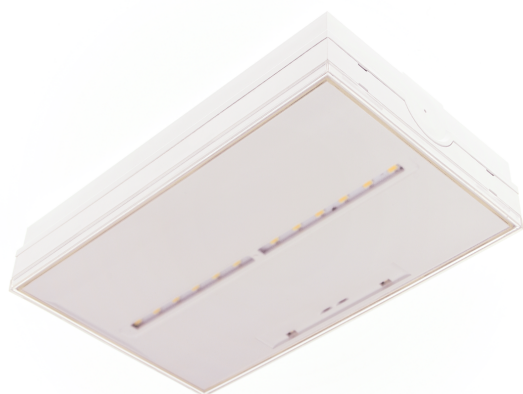

TOLEDO IP44

LTS-4048/23

Taric 9405114090

8 436584474739

GARANTIE

1 AN

Normes techniques

EN-60598-1, EN-60598-2-22, UTE-C71-802, NF-467

Certifications

Spécifications fonctionnelles

Luminaires sur Source Centralisée (LSC) AMBIANCE

Système de contrôle: LSC

Type: Permanent

Alimentation: 230~ 7.6VA/48V 4 Wmax

Facteur de puissance: 51%

Consommation en mode permanent: 7.6 VA ca/ 4.0W cc

Flux assigné: 400 lm

Rendement lumineux permanent: 400 lm

Spécifications Mécaniques et Esthétiques

Possibilité d'installation: Saillie Plafond/Mural - Encastré plafond

Isolation: Classe II

IP44

IK07

Source lumineuse: 12xLED 0.5W

Température de couleur des LED: 4000 K

Composition base, réflecteur, patère: Polycarbonate

Coleur: Blanc RAL9003

Diffuseur / Optique: Polycarbonate Transparent

Température de fonctionnement: -20 / 40 °C

Apte pour montage en surfaces inflammables: Oui