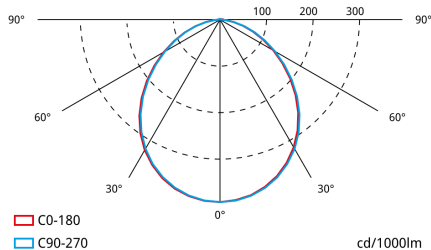

Guide photométrique