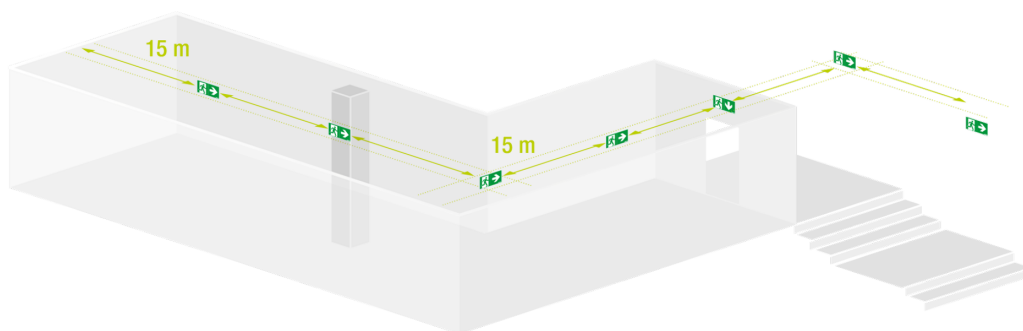

EEP091
PICT. SPZ LUZ
HOMME + FLÈCHE LATÉRALE

EEP092
PICT. SPZ LUZ
HOMME + FLÈCHE VERS LE BAS

SPAZIO LUZ LUZ-0448/23

EEP094

PICT. SPZ LUZ

HOMME + FLÈCHE VERS LE HAUT

Tableau d'espacements

Un BAES Évacuation doit être placé à chaque obstacle, changement de direction, de niveau, ou sortie et issue de secours afin d'assurer l'éclairage des cheminements.
La distance maximale entre deux BAES Évacuation est de 15 mètres.