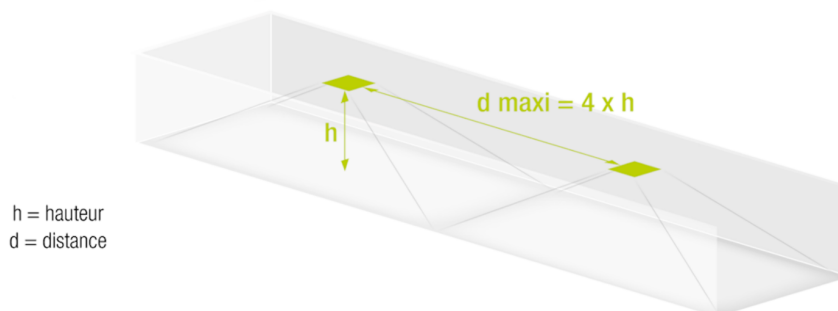

Tableau d'espacements

h = hauteur
d = distance

Chaque local doit être éclairé par au moins 2 BAES Ambiance.

Flux lumineux minimum de 5 lumens / m² de surface de sol.

La distance entre 2 BAES Ambiance ne doit pas être supérieure à 4 fois la hauteur de pose.

Les informations sont valables au 23/03/2020, mais ne doivent pas être interprétées comme une garantie des performances ou des caractéristiques du produit. Nous nous réservons le droit de modifier les spécifications et les conceptions sans préavis.