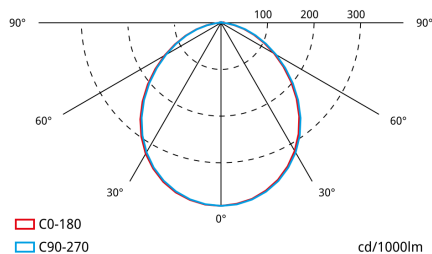

SPAZIO LUZ LUZ-4048/23

Guide photométrique