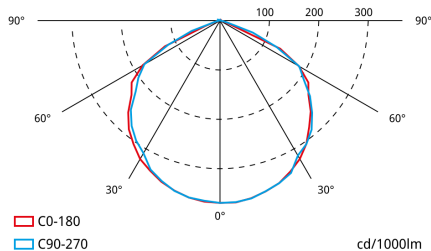

### Tableau d'espacements

h = hauteur  
d = distance

Chaque local doit être éclairé par au moins 2 BAES Ambiance.  
Flux lumineux minimum de 5 lumens / m<sup>2</sup> de surface de sol.  
La distance entre 2 BAES Ambiance ne doit pas être supérieure à 4 fois la hauteur de pose.

### Guide photométrique