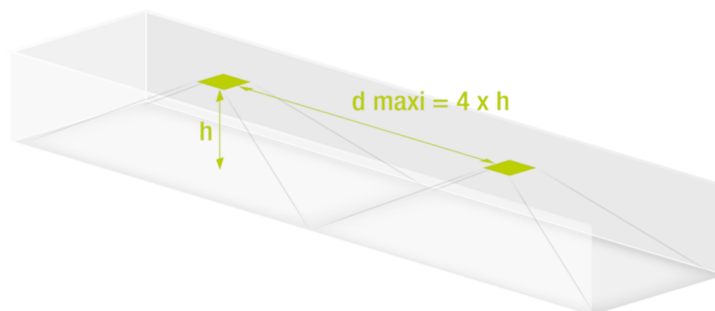

XENA FLAT IK10 LXE-3400EX

Tableau d'espacements