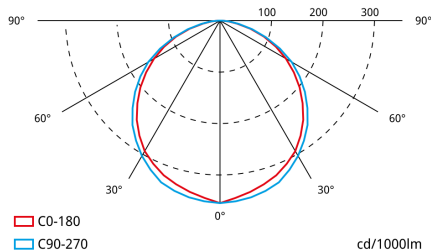

### Tableau d'espacements

h = hauteur  
 d = distance

Chaque local doit être éclairé par au moins 2 BAES Ambiance.  
 Flux lumineux minimum de 5 lumens / m<sup>2</sup> de surface de sol.  
 La distance entre 2 BAES Ambiance ne doit pas être supérieure à 4 fois la hauteur de pose.

### Guide photométrique