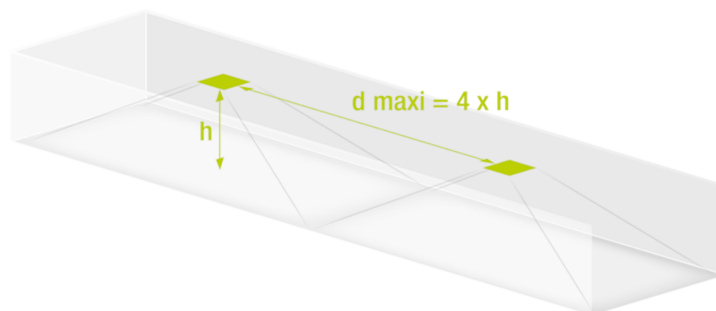

XENA FLAT LXF-4048/23

Tableau d'espacements