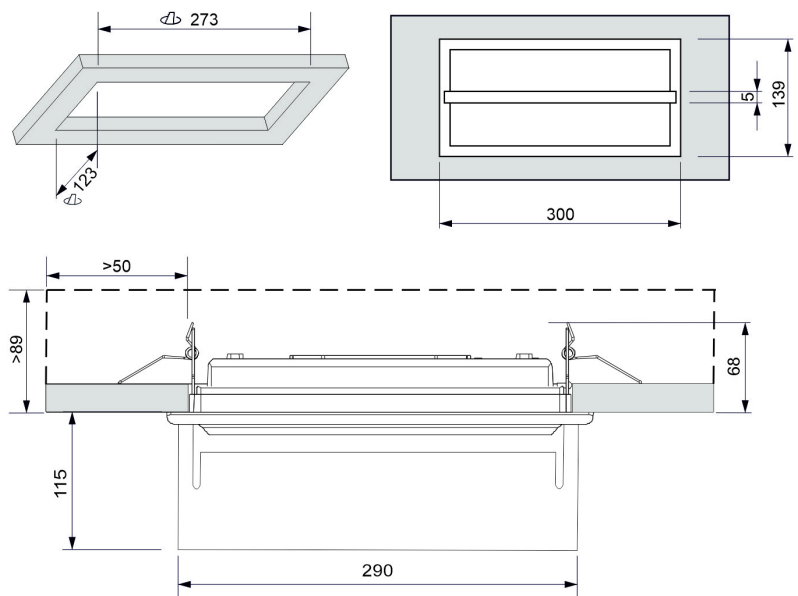

ACCESSOIRE 90091NMFN

PORTE ETIQUETTE ENCASTRE NOIR

Taric 9405920000

Convient pour

Xena Flat

Spécifications

Matériau: Tôle

Finition: Noir RAL9005

Distance de visibilité: 19 m

Possibilité d'installation: Encastré plafond

Poids (kg)

Poids du produit:
0.31 kg

Poids du produit emballé:
0.31 kg

Poids de la boîte de 32 unités:
10.28 kg

Dimensions (mm)

Conçues et fabriquées
intégralement
en Espagne