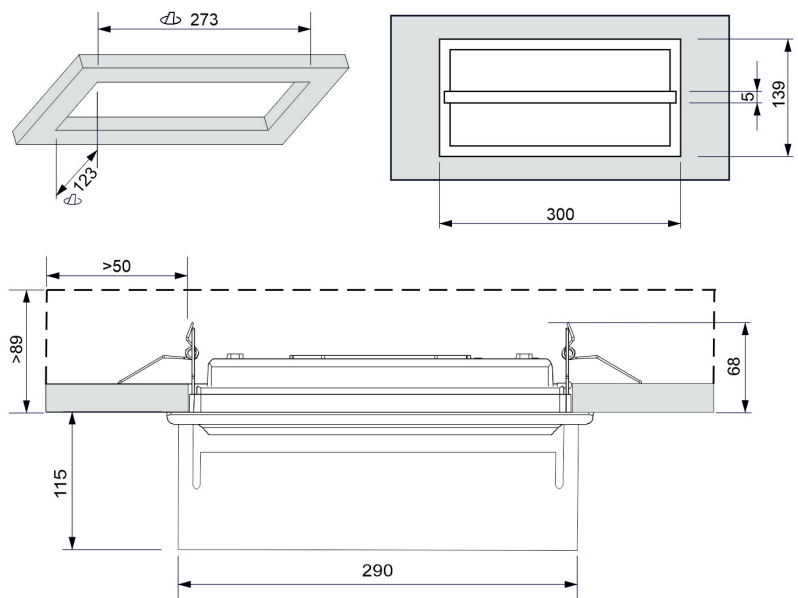

ACCESSOIRE 90091NMFN

PORTE ETIQUETTE ENCASTRE NOIR

Taric 9405920000

Convient pour

Xena Flat

Spécifications

Matériau: Tôle

Finition: Noir RAL9005

Distance de visibilité: 19 m

Possibilité d'installation: Encastré plafond

Poids (kg)

Poids du produit:
0.31 kg

Poids du produit emballé:
0.31 kg

Poids de la boîte de 32 unités:
10.28 kg

Dimensions (mm)

Conçues et fabriquées
 intégralement
 en Espagne