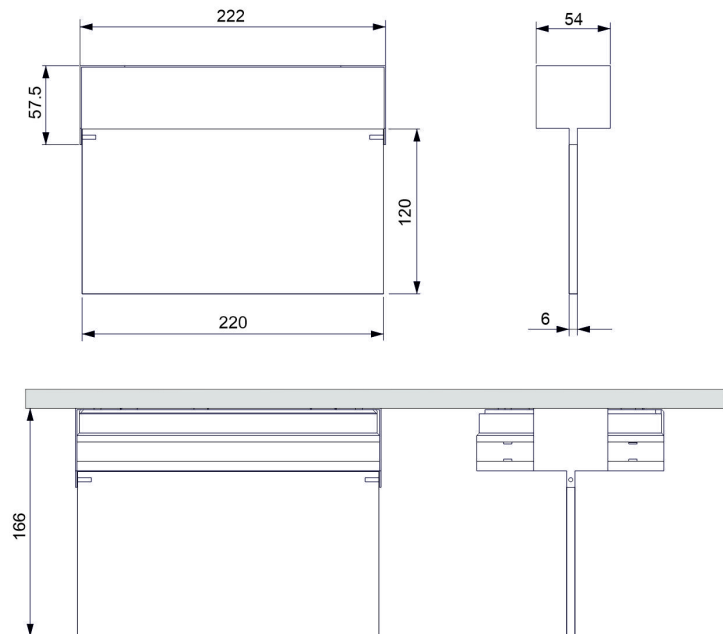

Finition: Blanc RAL9003

Distance de visibilité: 22 m

Possibilité d'installation: Saillie Plafond

Poids (kg)

Poids du produit:

0.26 kg

Poids du produit emballé:

0.26 kg

Poids de la boîte de 32 unités:

8.66 kg

Dimensions (mm)

Conçues et fabriquées
intégralement
en Espagne