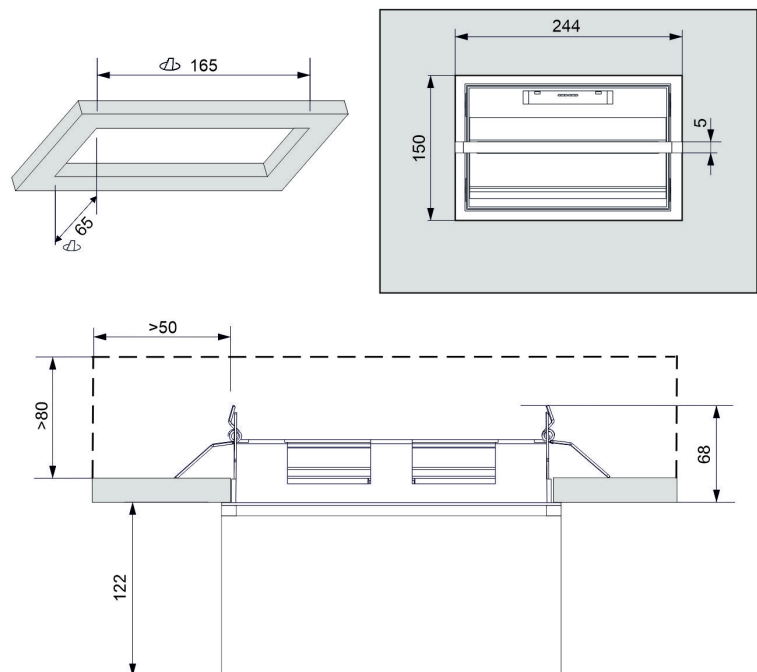

ACCESSOIRE ABX0091

PORTE ETIQUETTE TOLEDO ENCASTRE PLAFOND BLANC PICTO INCLUS

Taric 9405920000

8 436 031 488 869

Convient pour

Toledo Ip44 Toledo Ip65

Spécifications

Matériau: Polycarbonate

Finition: Blanc RAL9003

Distance de visibilité: 24 m

Possibilité d'installation: Encastré plafond

Poids (kg)

Poids du produit:

0.35 kg

Poids du produit emballé:

0.34 kg

Poids de la boîte de 16 unités:

5.98 kg

Dimensions (mm)

Conçues et fabriquées
intégralement
en Espagne