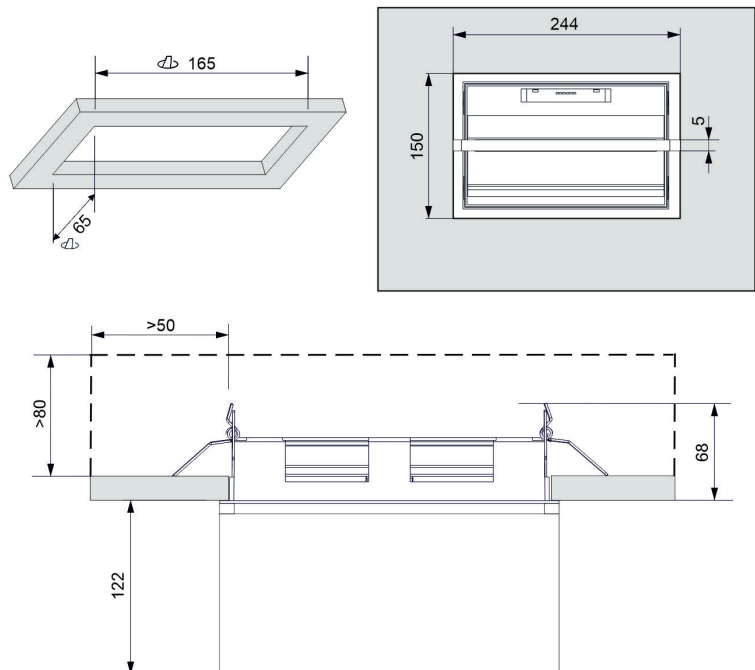

ACCESSOIRE ABX0091

PORTE ETIQUETTE TOLEDO ENCASTRE PLAFOND BLANC PICTO INCLUS

Taric 9405920000

8 436 031 488 869

Convient pour

Toledo Ip44 Toledo Ip65

Spécifications

Matériau: Polycarbonate

Finition: Blanc RAL9003

Distance de visibilité: 24 m

Possibilité d'installation: Encastré plafond

Poids (kg)

Poids du produit:

0.35 kg

Poids du produit emballé:

0.34 kg

Poids de la boîte de 16 unités:

5.98 kg

Dimensions (mm)

Conçues et fabriquées
intégralement
en Espagne