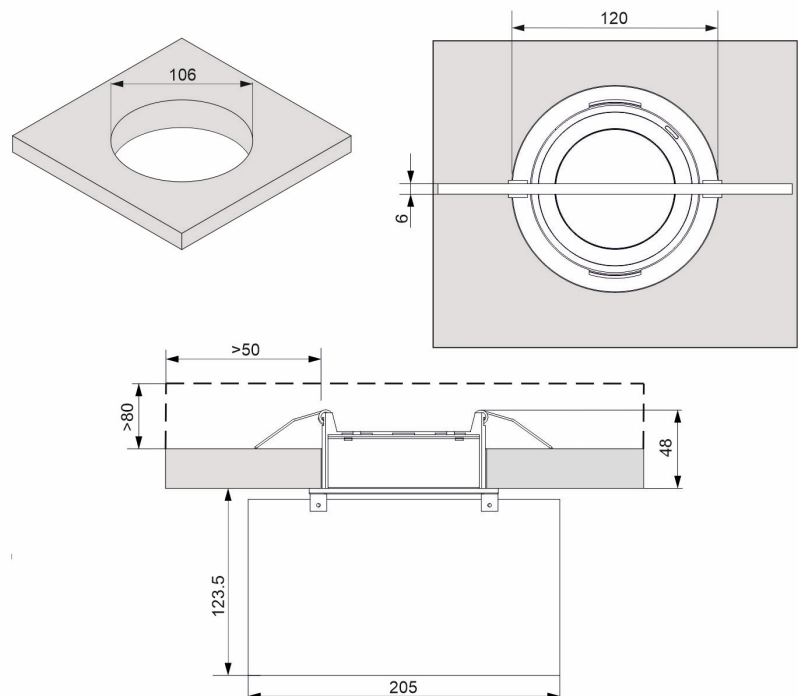

### Spécifications

Matériau: Polycarbonate

Finition: Blanc RAL9003

Distance de visibilité: 21 m

Possibilité d'installation: Encastré plafond

### Dimensions (mm)

Conçues et fabriquées  
intégralement  
en Espagne