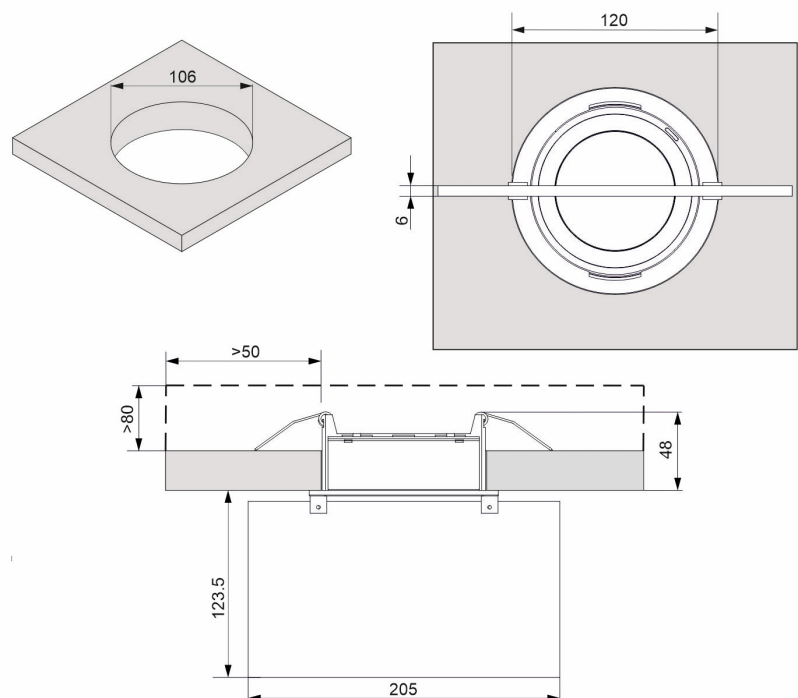

ACCESSOIRE ALB0011

PORTE SERIGRAPHIE SPAZIO LUZ ENCASTRE PLAFOND ROND BLANC PICTO INCLUS

Taric 9405920000

8 43 6 5 8 4 4 7 0 4 4 1

Convient pour

Spazio Luz

Spécifications

Matériau: Polycarbonate

Finition: Blanc RAL9003

Distance de visibilité: 21 m

Possibilité d'installation: Encastré plafond

Poids (kg)

Poids du produit:

0.26 kg

Poids du produit emballé:

0.31 kg

Poids de la boîte de 18 unités:

5.93 kg

Dimensions (mm)

Conçues et fabriquées
intégralement
en Espagne