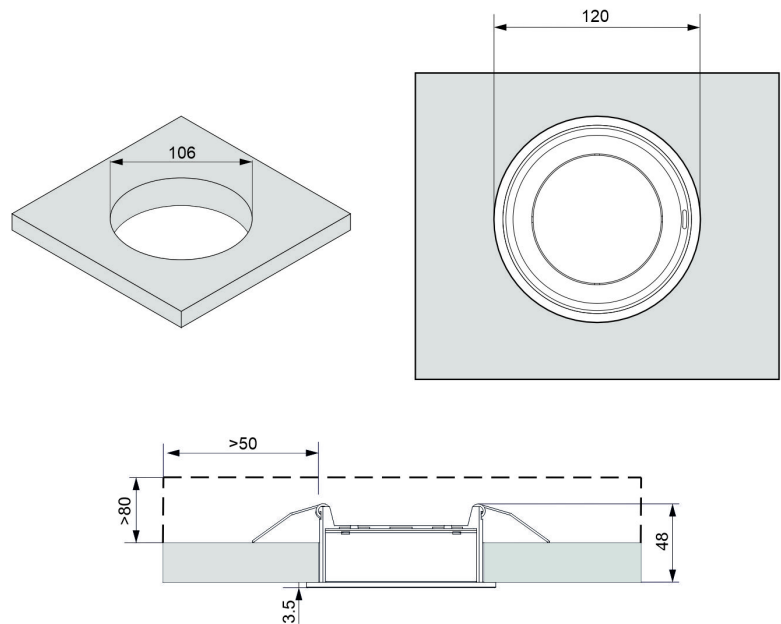

Finition: Blanc RAL9003

Possibilité d'installation: Encastré plafond

Poids (kg)

Poids du produit:
0.03 kg

Poids du produit emballé:
0.05 kg

Poids de la boîte de 12 unités:
0.62 kg

Dimensions (mm)

Conçues et fabriquées
intégralement
en Espagne