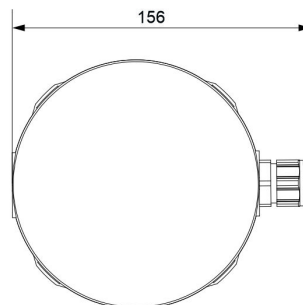

Finition: Blanc RAL9003

IP65

Possibilité d'installation: Saillie Plafond/Mural

Poids (kg)

Poids du produit:

0.18 kg

Poids du produit emballé:

0.18 kg

Poids de la boîte de 6 unités:

1.13 kg

Dimensions (mm)

Conçues et fabriquées
intégralement
en Espagne