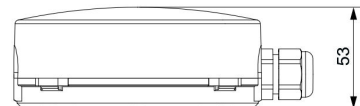

Finition: Blanc RAL9003

IP65

Possibilité d'installation: Saillie Plafond/Mural

Poids (kg)

Poids du produit:

0.18 kg

Poids du produit emballé:

0.18 kg

Poids de la boîte de 6 unités:

1.13 kg

Dimensions (mm)

Conçues et fabriquées
intégralement
en Espagne