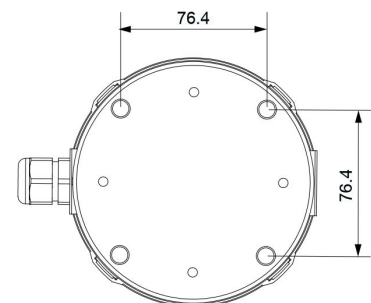

Finition: Blanc RAL9003

IP65

Possibilité d'installation: Saillie Plafond/Mural

Poids (kg)

Poids du produit:

0.18 kg

Poids du produit emballé:

0.18 kg

Poids de la boîte de 6 unités:

1.13 kg

Dimensions (mm)

Conçues et fabriquées
intégralement
en Espagne