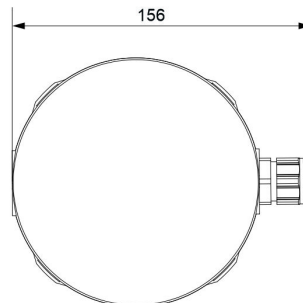

Finition: Blanc RAL9003

IP65

Possibilité d'installation: Saillie Plafond/Mural

Poids (kg)

Poids du produit:

0.18 kg

Poids du produit emballé:

0.18 kg

Poids de la boîte de 6 unités:

1.13 kg

Dimensions (mm)

Conçues et fabriquées
intégralement
en Espagne