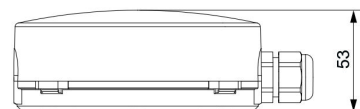

Finition: Blanc RAL9003

IP65

Possibilité d'installation: Saillie Plafond/Mural

Poids (kg)

Poids du produit:

0.18 kg

Poids du produit emballé:

0.18 kg

Poids de la boîte de 6 unités:

1.13 kg

Dimensions (mm)

Conçues et fabriquées
intégralement
en Espagne