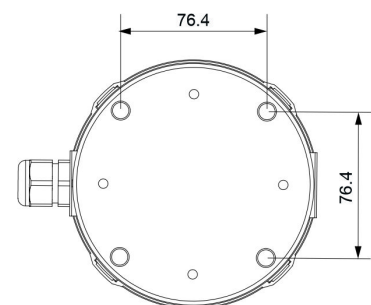

Finition: Blanc RAL9003

IP65

Possibilité d'installation: Saillie Plafond/Mural

Poids (kg)

Poids du produit:

0.18 kg

Poids du produit emballé:

0.18 kg

Poids de la boîte de 6 unités:

1.13 kg

Dimensions (mm)

Conçues et fabriquées
intégralement
en Espagne