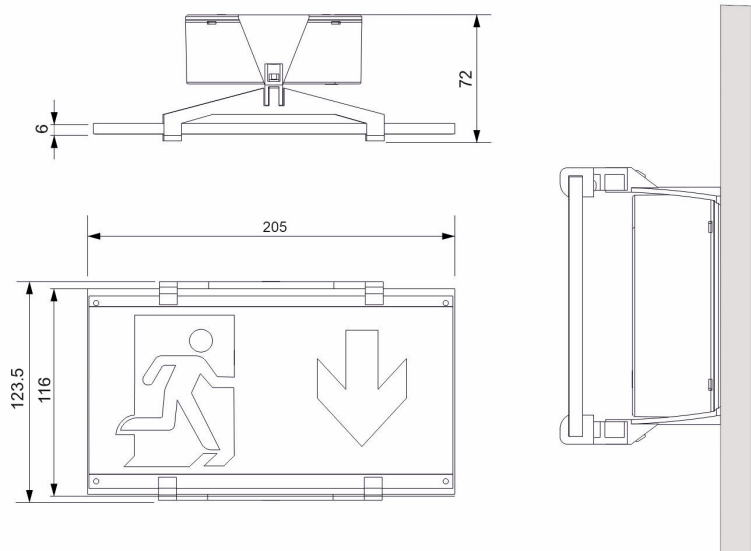

Finition: Blanc RAL9003

Distance de visibilité: 21 m

Possibilité d'installation: Saillie mural

Poids (kg)

Poids du produit:

0.23 kg

Poids du produit emballé:

0.28 kg

Poids de la boîte de 12 unités:

3.62 kg

Dimensions (mm)

Conçues et fabriquées
intégralement
en Espagne