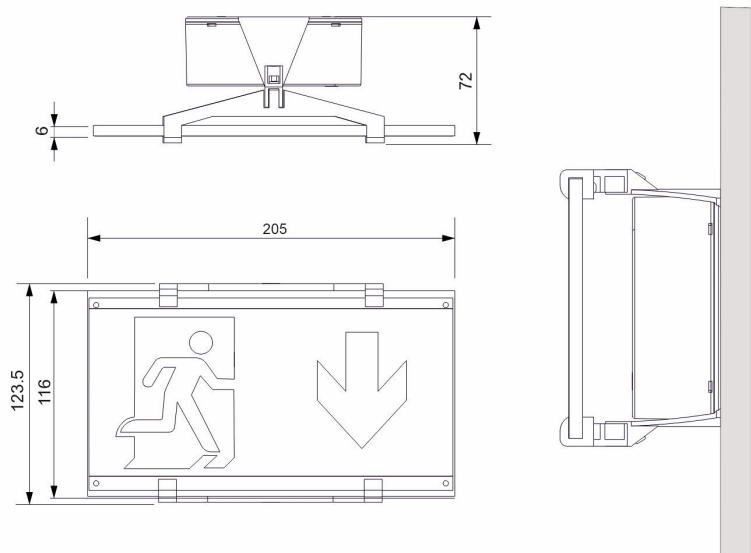

ACCESSOIRE ALP0011

PORTE ETIQUETTE SPAZIO LUZ SAILLIE MURAL PICTO INCLUS

Taric 9405920000

Convient pour

Spazio Luz

Spécifications

Matériau: Polycarbonate

Finition: Blanc RAL9003

Distance de visibilité: 21 m

Possibilité d'installation: Saillie mural

Poids (kg)

Poids du produit:

0.23 kg

Poids du produit emballé:

0.28 kg

Poids de la boîte de 12 unités:

3.62 kg

Dimensions (mm)

Conçues et fabriquées
intégralement
en Espagne