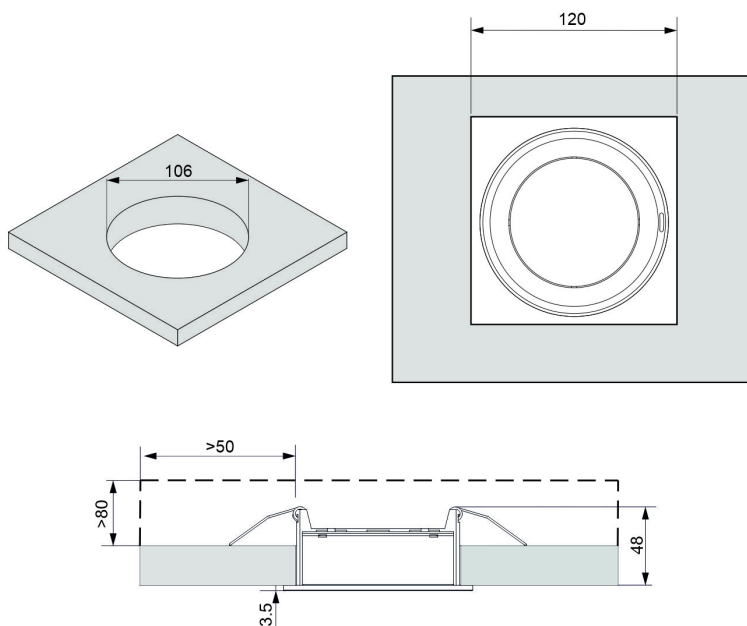

ACCESSOIRE ALQ0011

CADRE ENCASTREMENT SPAZIO LUZ PLAFOND CARRE BLANC

Taric 9405920000

8 43 60 31 48 62 61

Convient pour

Spazio Luz

Spécifications

Matériau: Polycarbonate

Finition: Blanc RAL9003

Possibilité d'installation: Encastré plafond

Poids (kg)

Poids du produit:
0.04 kg

Poids du produit emballé:
0.04 kg

Poids de la boîte de 12 unités:
0.53 kg

Dimensions (mm)

Conçues et fabriquées
intégralement
en Espagne