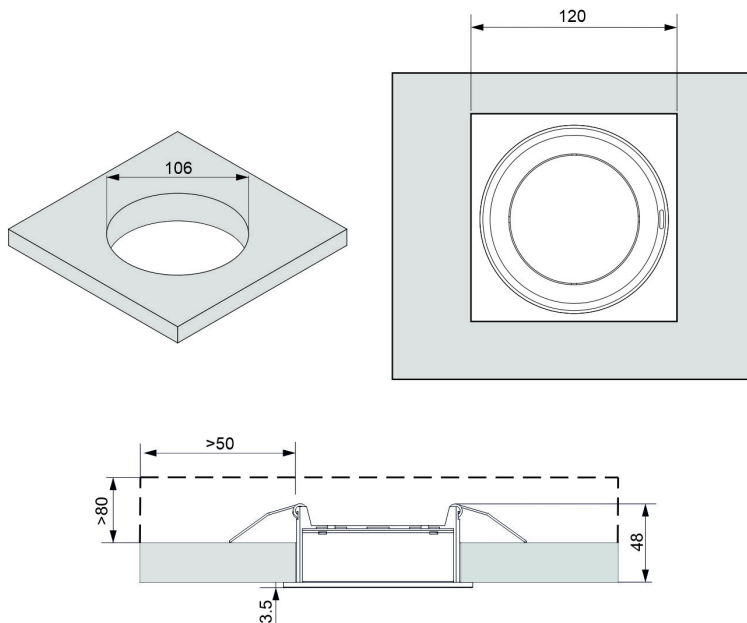

Finition: Blanc RAL9003

Possibilité d'installation: Encastré plafond

Poids (kg)

Poids du produit:

0.04 kg

Poids du produit emballé:

0.04 kg

Poids de la boîte de 12 unités:

0.53 kg

Dimensions (mm)

Conçues et fabriquées
intégralement
en Espagne