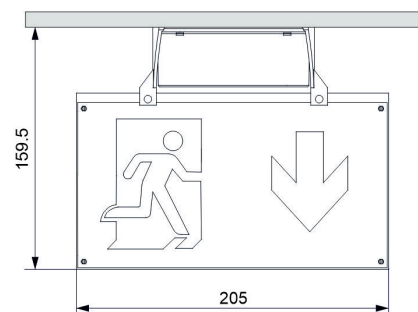

Finition: Blanc RAL9003

Distance de visibilité: 21 m

Possibilité d'installation: Saillie Plafond

Poids (kg)

Poids du produit:

0.24 kg

Poids du produit emballé:

0.28 kg

Poids de la boîte de 12 unités:

3.63 kg

Dimensions (mm)

Conçues et fabriquées
intégralement
en Espagne