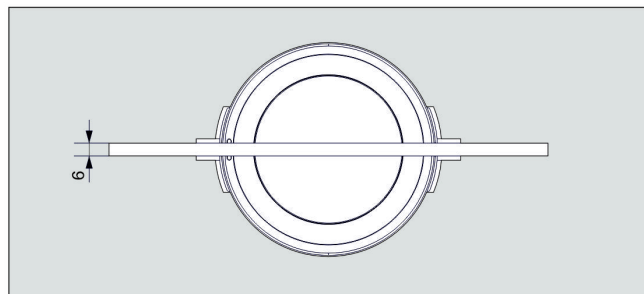

Finition: Blanc RAL9003

Distance de visibilité: 21 m

Possibilité d'installation: Saillie Plafond

Poids (kg)

Poids du produit:

0.24 kg

Poids du produit emballé:

0.28 kg

Poids de la boîte de 12 unités:

3.63 kg

Dimensions (mm)

Conçues et fabriquées
intégralement
en Espagne