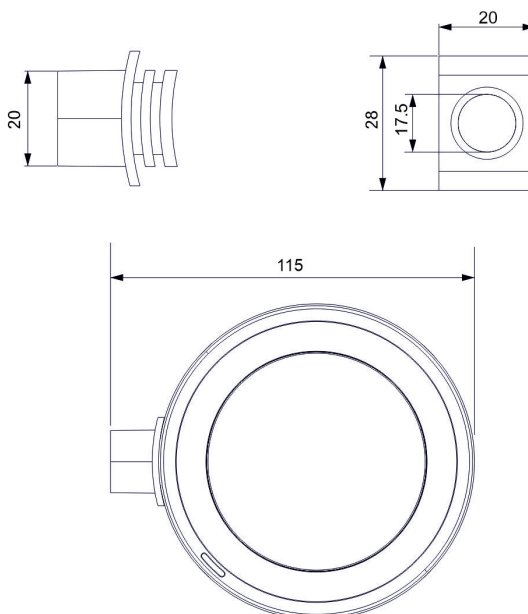

Poids (kg)

Poids du produit:

0.01 kg

Poids du produit emballé:

0.01 kg

Poids de la boîte de 75 unités:

0.73 kg

Dimensions (mm)