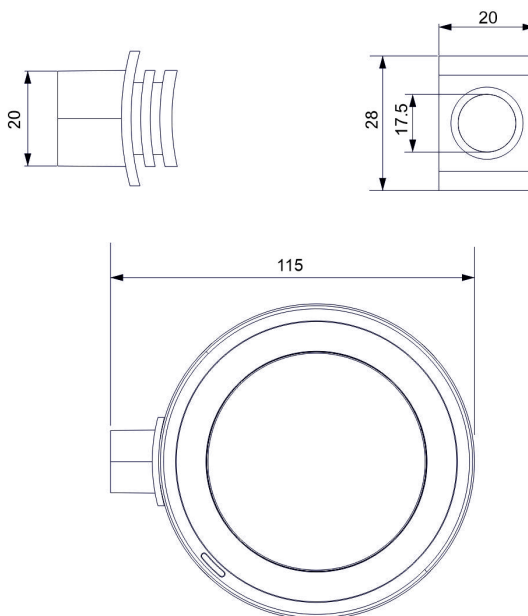

Poids (kg)

Poids du produit:

0.01 kg

Poids du produit emballé:

0.01 kg

Poids de la boîte de 75 unités:

0.73 kg

Dimensions (mm)