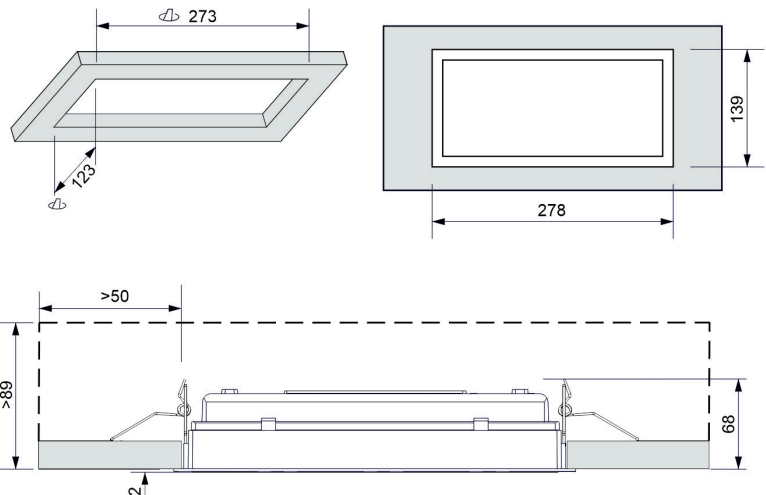

Finition: Blanc RAL9003

Possibilité d'installation: Encastré plafond

Poids (kg)

Poids du produit:
0.13 kg

Poids du produit emballé:
0.13 kg

Poids de la boîte de 30 unités:
4.21 kg

Dimensions (mm)

Conçues et fabriquées
intégralement
en Espagne