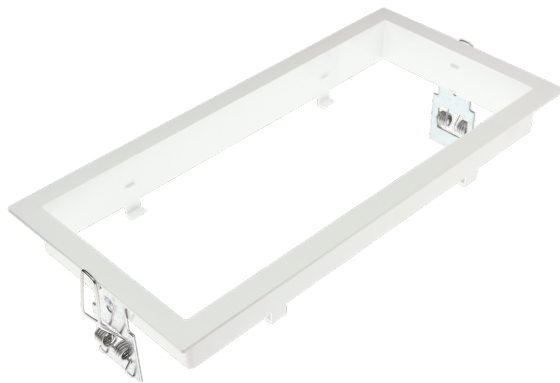

ACCESSOIRE AMD0041

CADRE ENCASTREMENT XENA FLAT PLAFOND BLANC

Taric 9405920000

8 436545857106

Convient pour

Xena Flat

Spécifications

Matériau: Polycarbonate

Finition: Blanc RAL9003

Possibilité d'installation: Encastré plafond

Poids (kg)

Poids du produit:
0.13 kg

Poids du produit emballé:
0.13 kg

Poids de la boîte de 30 unités:
4.21 kg

Dimensions (mm)

Conçues et fabriquées
intégralement
en Espagne