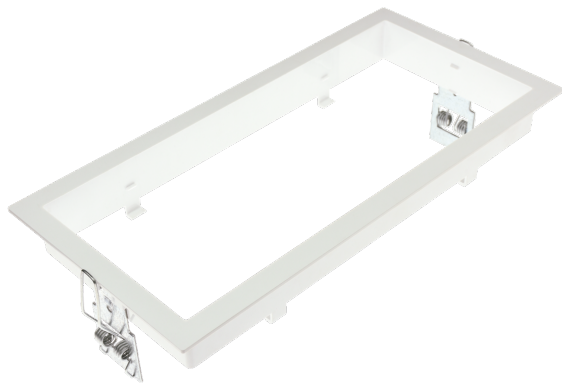

### CADRE ENCASTREMENT XENA FLAT PLAFOND BLANC

Taric 9405920000

8 436545857106

### Convient pour

Xena Flat

### Spécifications

Matériau: Polycarbonate

Finition: Blanc RAL9003

Possibilité d'installation: Encastré plafond