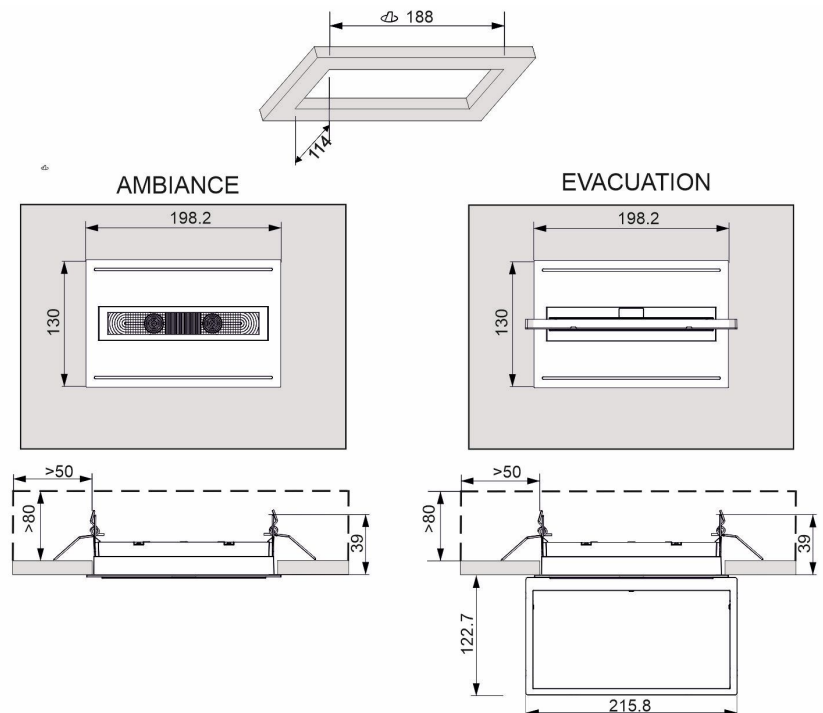

### Spécifications

Matériau: Polycarbonate

Finition: Blanc RAL9003

Possibilité d'installation: Encastré plafond

### Dimensions (mm)

Conçues et fabriquées  
intégralement  
en Espagne