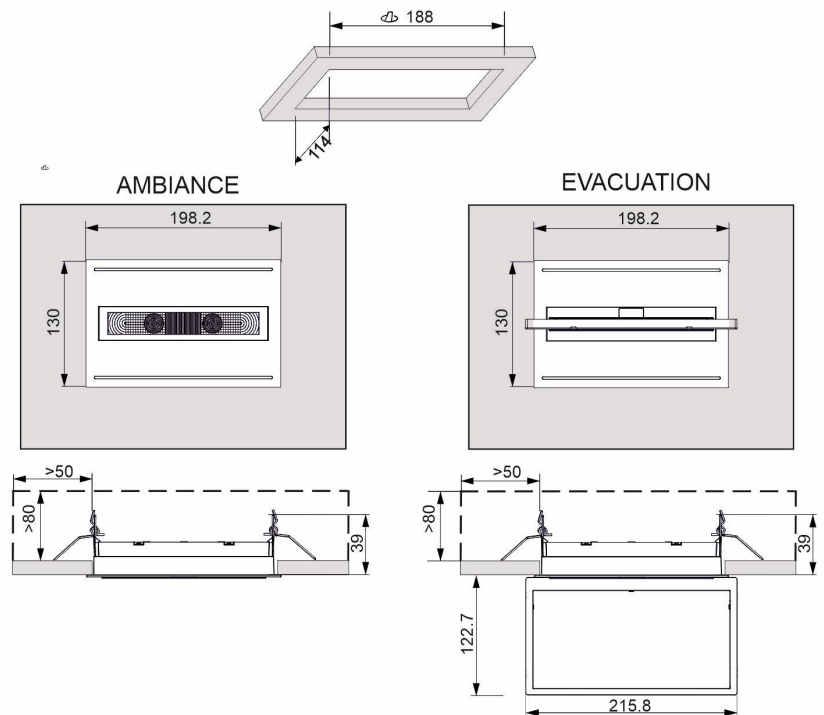

ACCESSOIRE AME001N

CADRE D'ENCASTREMENT PLAFOND NOIR ELYA

Taric 9405114090

8 43 66 2 3 8 3 7 0 0 6

Convient pour

Elya P-45 Elya P-400

Spécifications

Matériau: Polycarbonate

Finition: Noir RAL9005

Possibilité d'installation: Encastré plafond

Poids (kg)

Poids du produit:
0.03 kg

Dimensions (mm)

Conçues et fabriquées
intégralement
en Espagne