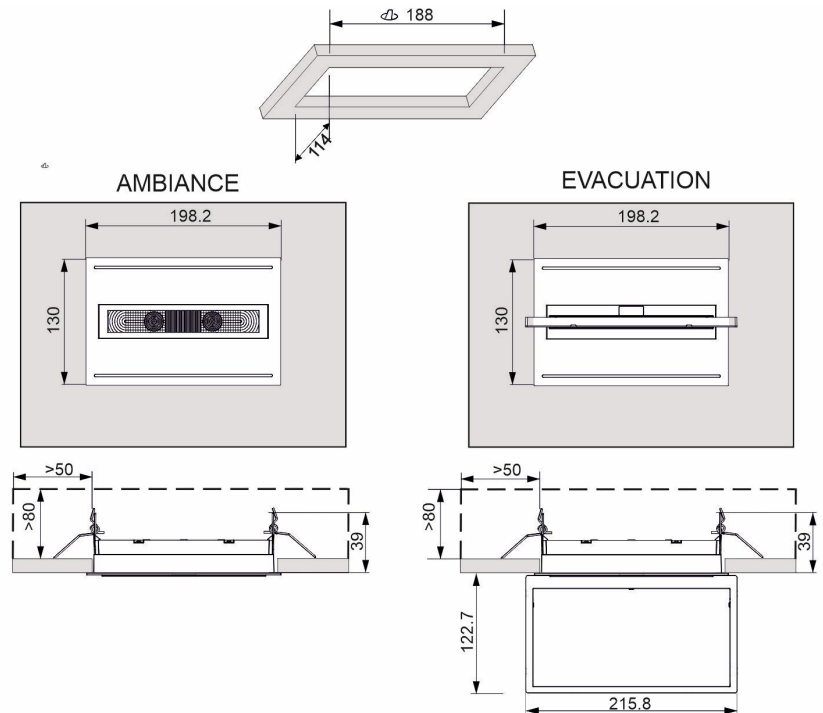

ACCESSOIRE AME001N

CADRE D'ENCASTREMENT PLAFOND NOIR ELYA

Taric 9405114090

8 43 66 2 3 8 3 7 0 0 6

Convient pour

Elya P-45 Elya P-400

Spécifications

Matériau: Polycarbonate

Finition: Noir RAL9005

Possibilité d'installation: Encastré plafond

Poids (kg)

Poids du produit:
0.03 kg

Dimensions (mm)

Conçues et fabriquées
intégralement
en Espagne