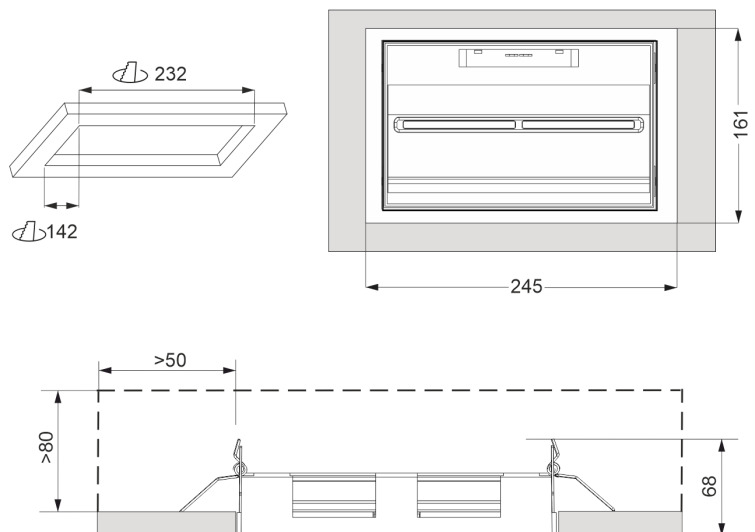

Finition: Blanc RAL9003

Possibilité d'installation: Encastré plafond

Poids (kg)

Poids du produit:
0.15 kg

Poids du produit emballé:
0.15 kg

Poids de la boîte de 20 unités:
3.44 kg

Dimensions (mm)

Conçues et fabriquées
intégralement
en Espagne