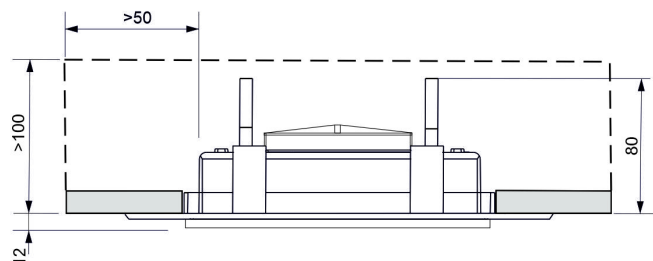

Possibilité d'installation: Encastré plafond

Poids (kg)

Poids du produit:
0.30 kg

Poids du produit emballé:
0.42 kg

Poids de la boîte de 8 unités:
3.81 kg

Dimensions (mm)

Conçues et fabriquées
intégralement
en Espagne