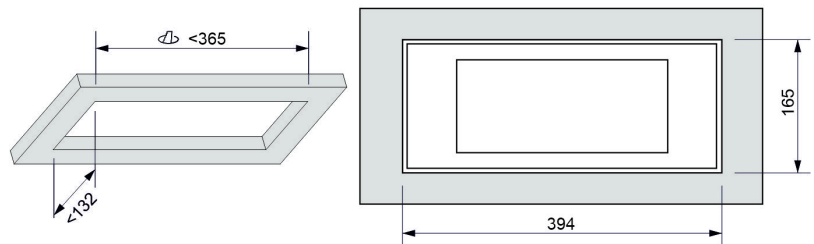

Possibilité d'installation: Encastré plafond

Poids (kg)

Poids du produit:
0.30 kg

Poids du produit emballé:
0.42 kg

Poids de la boîte de 8 unités:
3.81 kg

Dimensions (mm)

Conçues et fabriquées
intégralement
en Espagne