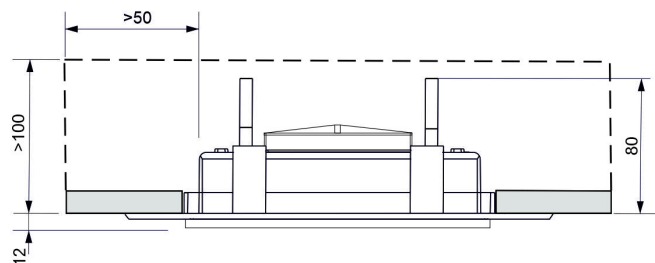

Finition: Blanc RAL9003

Possibilité d'installation: Encastré plafond

Poids (kg)

Poids du produit:
0.30 kg

Poids du produit emballé:
0.42 kg

Poids de la boîte de 8 unités:
3.81 kg

Dimensions (mm)

Conçues et fabriquées
intégralement
en Espagne