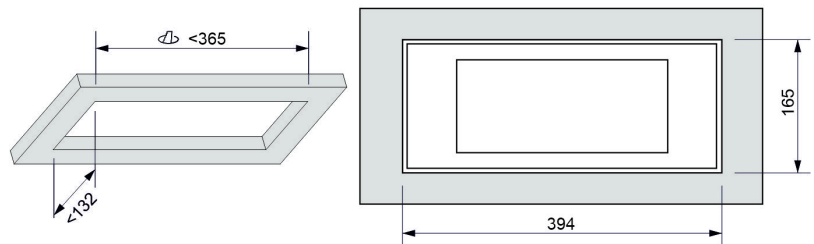

Finition: Blanc RAL9003

Possibilité d'installation: Encastré plafond

Poids (kg)

Poids du produit:
0.30 kg

Poids du produit emballé:
0.42 kg

Poids de la boîte de 8 unités:
3.81 kg

Dimensions (mm)

Conçues et fabriquées
intégralement
en Espagne