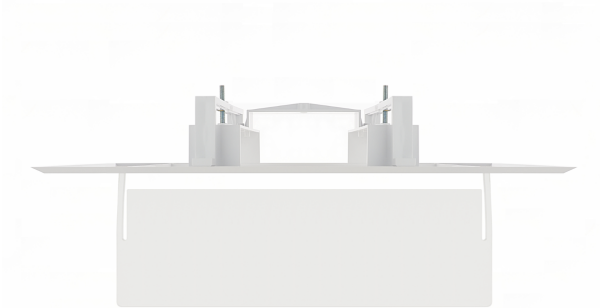

ACCESSOIRE AMU8004

ACCESSOIRE XENA FLAT / DIANA CADRE UNIV. + PORTE ETIQUETTE PICTO INCLUS

Taric 9405114090

Convient pour

Xena Flat

Spécifications

Matériau: Polycarbonate

Finition: Blanc RAL9003

Distance de visibilité: 18 m

Possibilité d'installation: Encastré plafond

Poids (kg)

Poids du produit:
0.49 kg

Poids du produit emballé:
0.49 kg

Dimensions (mm)