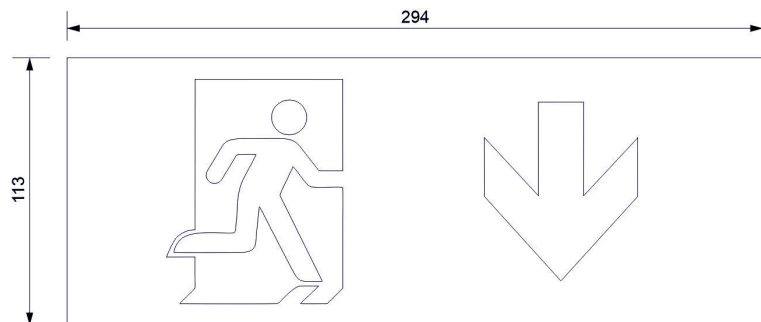

## ACCESSOIRE APA819

PICT. ARIAN HOMME + FLÈCHE VERS LE BAS

Taric 9405612090

8 436 595 711 526

Convient pour

Arian

Spécifications

Distance de visibilité: 23 m

Poids (kg)

Poids du produit:  
0.01 kg

Poids du produit emballé:  
0.01 kg

Dimensions (mm)

Conçues et fabriquées  
intégralement  
en Espagne