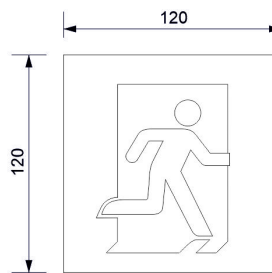

### Spécifications

Distance de visibilité: 24 m

### Poids (kg)

Poids du produit:  
0.02 kg

Poids du produit emballé:  
0.02 kg

### Dimensions (mm)

Conçues et fabriquées  
intégralement  
en Espagne