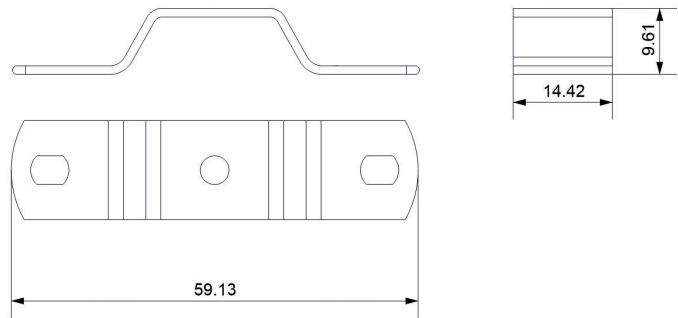

Matériau: INOX

Possibilité d'installation: Saillie Plafond/Mural

Poids (kg)

Poids du produit:
0.22 kg

Poids du produit emballé:
0.26 kg

Poids de la boîte de 80 unités:
21.37 kg

Dimensions (mm)

Conçues et fabriquées
intégralement
en Espagne