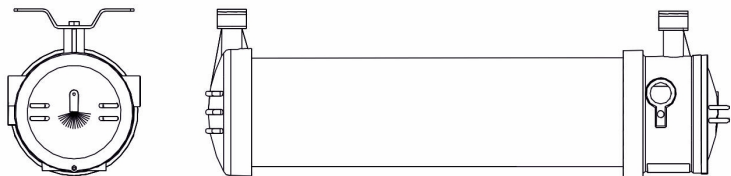

ACCESSOIRE BRD001

BRIDE DE FIXATION SATURNO LOT DE 2 - 2 UNITÉS

Taric 9405114090

8 436 003 828 839

Convient pour

- Saturno Luminaire
- Saturno Sécurité
- Saturno Baes Ambiance
- Saturno Baes évacuation

Spécifications

Matériau: INOX

Possibilité d'installation: Saillie Plafond/Mural

Poids (kg)

Poids du produit:
0.22 kg

Poids du produit emballé:
0.26 kg

Poids de la boîte de 80 unités:
21.37 kg

Dimensions (mm)

Conçues et fabriquées
intégralement
en Espagne