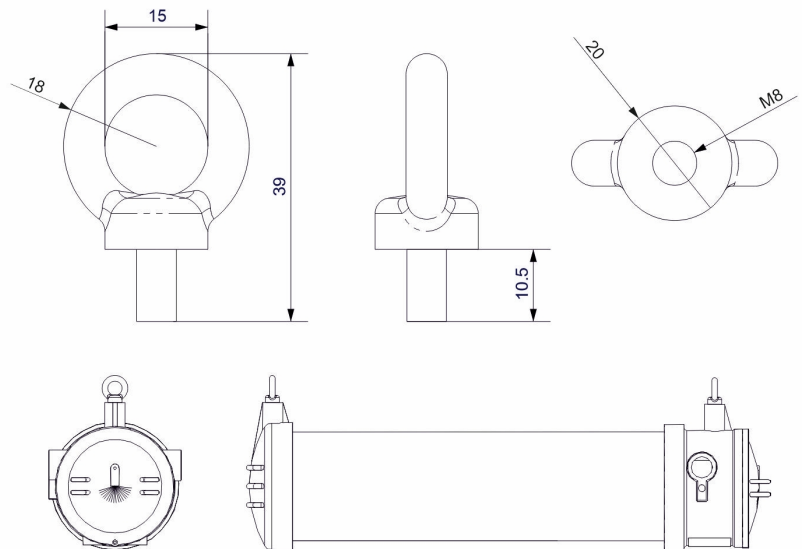

Matériau: INOX

Possibilité d'installation: Suspendu

Poids (kg)

Poids du produit:
0.10 kg

Poids du produit emballé:
0.10 kg

Poids de la boîte de 20 unités:
2.05 kg

Dimensions (mm)

Conçues et fabriquées
intégralement
en Espagne