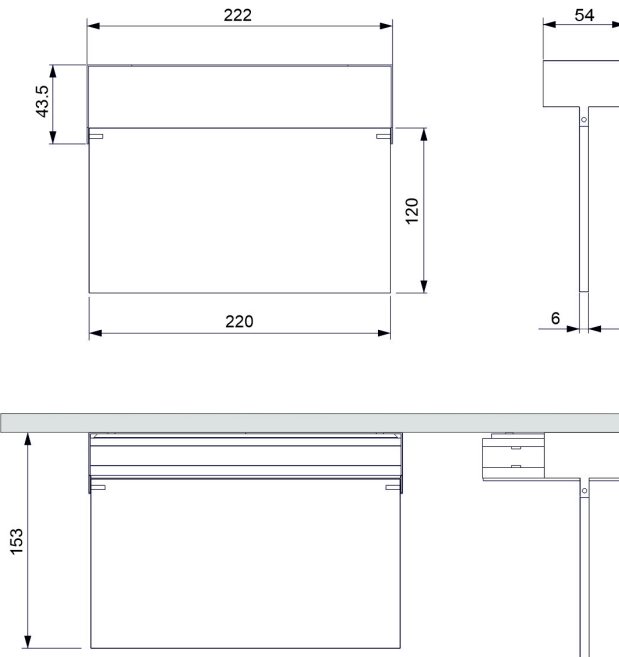

Herkeningsafstand: 22 m

Montage: Plafondoppervlak

Gewicht (kg)

Productgewicht:
0.25 kg

Gewicht van het verpakte product:
0.25 kg

Gewicht van de doos: 32 stuks:
8.50 kg

Afmetingen (mm)

Volledig ontworpen
en vervaardigd
in Spanje