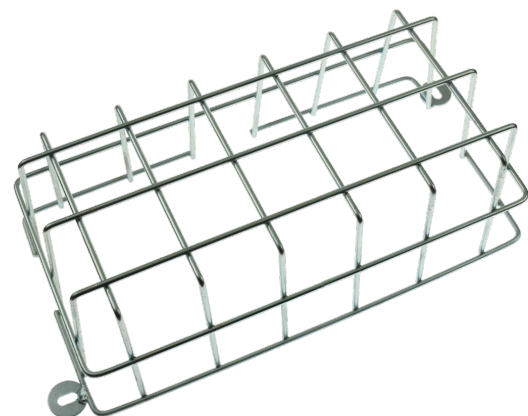

## ACCESSOIRE AGV120

### ACC. BESCHERMKORF FLAT/VENUS

Taric 9405114090

8 436545850732

## Geschikt voor

Diana Flat

## Specificaties

Materiaal: INOX

IK10

Montage: Plafond/Wandoppervlak