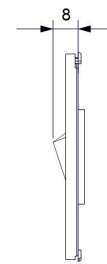

Materiaal: Polycarbonaat

Finish: Wit RAL9003

Montage: Wandoppervlak

Gewicht (kg)

Productgewicht:

0.01 kg

Gewicht van het verpakte product:

0.01 kg

Gewicht van de doos: 15 stuks:

0.16 kg

Afmetingen (mm)

Volledig ontworpen
en vervaardigd
in Spanje